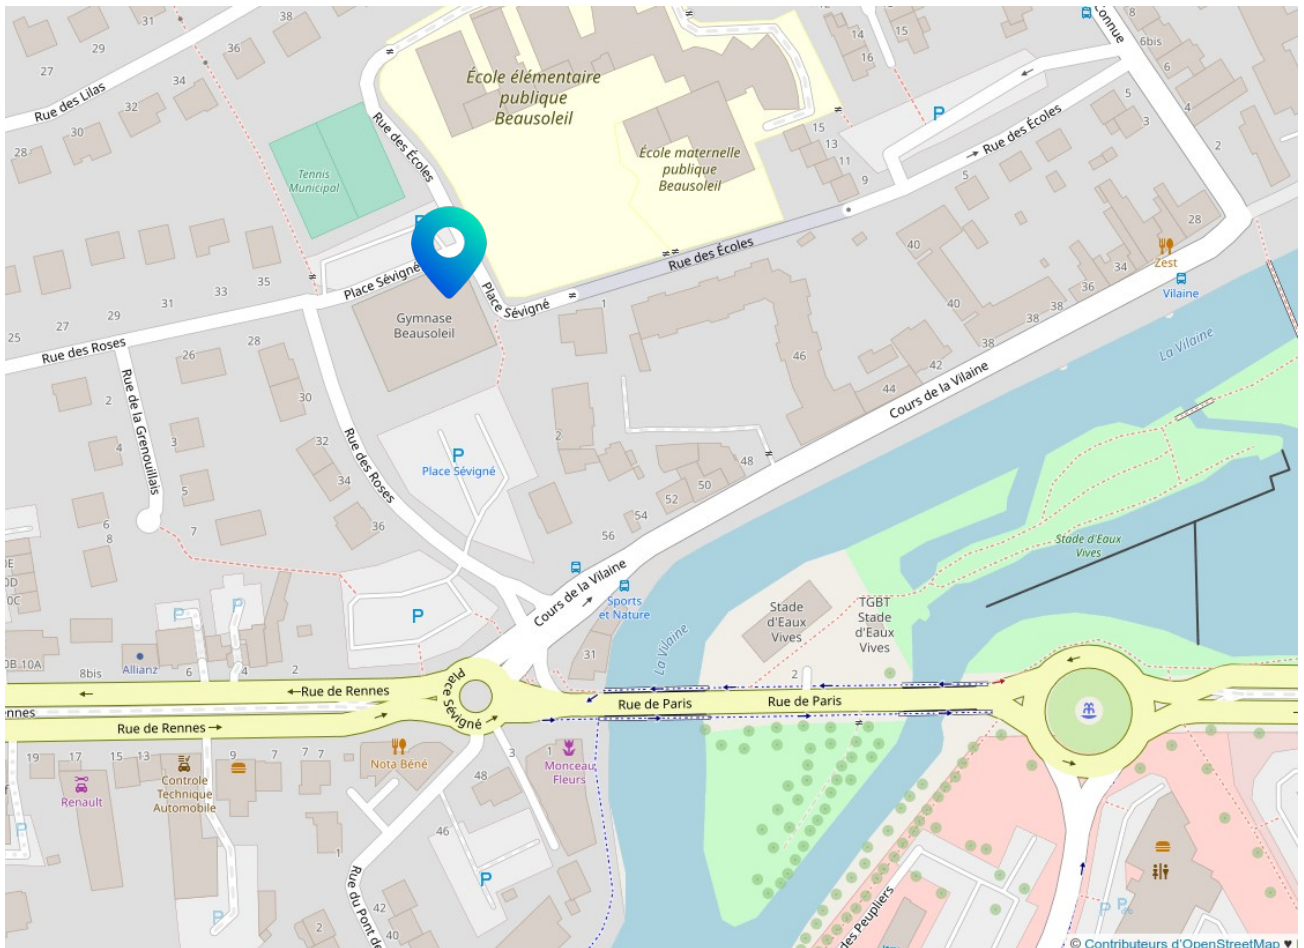

Coordonnées GPS : 48.11535 Nord, 1.61053 Ouest

NOS PARTENAIRES :

108 route Fougères La Victoire, 35 510 CESSON-SÉVIGNÉ

<http://www.brunodelahaye.fr>

Centre commercial Beausoleil - Cesson Sévigné

38 rue du Muguet, 35 510 CESSON-SÉVIGNÉ