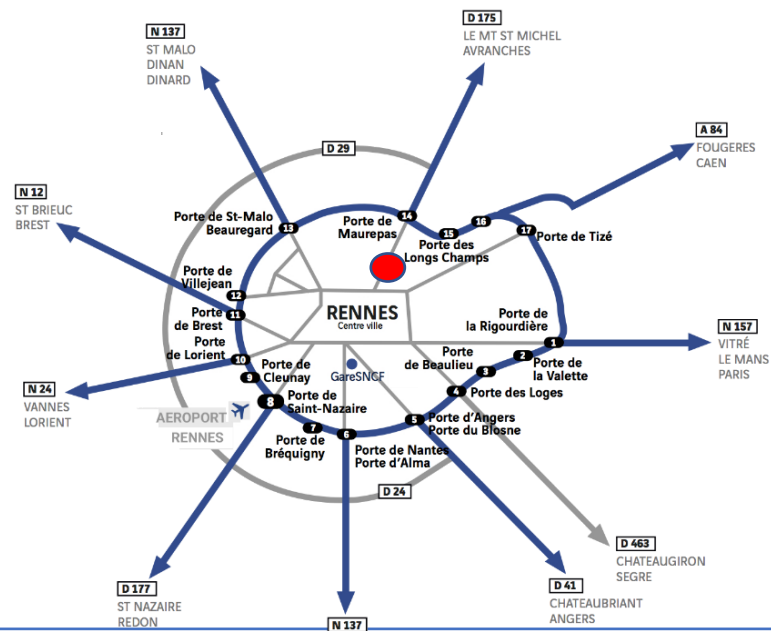

Plans d'accès Terrain de tir à l'arc 4 avenue des Gayeulles à Rennes

SORTIE NUMERO 15

Terrain de tir à l'arc
des Gayeulles
SORTIE NUMERO 14 ou 15
ROCADE NORD
DIRECTION LES GAYEULLES
Latitude GPS Longitude GPS
48°7'60" N 1°39'1" O