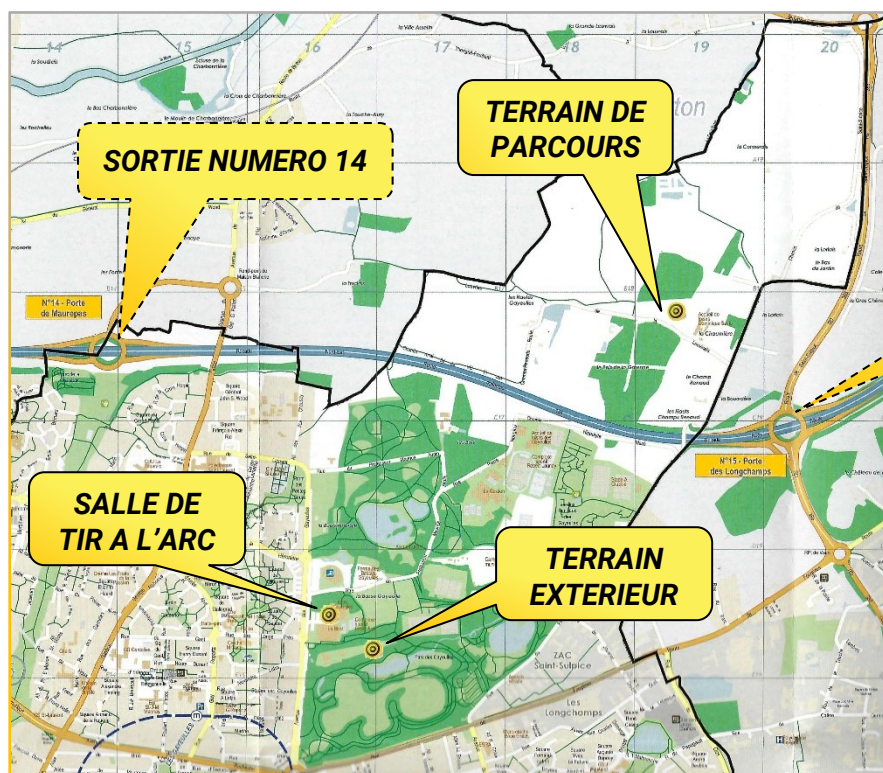

TAE I – TAE N SAMEDI 8 AVRIL 2023

Les Archers de Rennes sont heureux de vous inviter à participer à leurs compétitions **TAE distances Internationales et TAE distances Nationales**.

La compétition se déroulera au Jardin d'Arc Henri Warda lé situé au **4 Avenue des Gayeulles** à Rennes samedi 8 avril 2023.

Plans d'accès Terrain de tir à l'arc 4 avenue des Gayeulles à Rennes

SORTIE NUMERO 15

Terrain de tir à l'arc
des Gayeulles
SORTIE NUMERO 14 ou 15
ROCADE NORD
DIRECTION LES GAYEULLES
Latitude GPS Longitude GPS
48°7'60" N 1°39'1" O