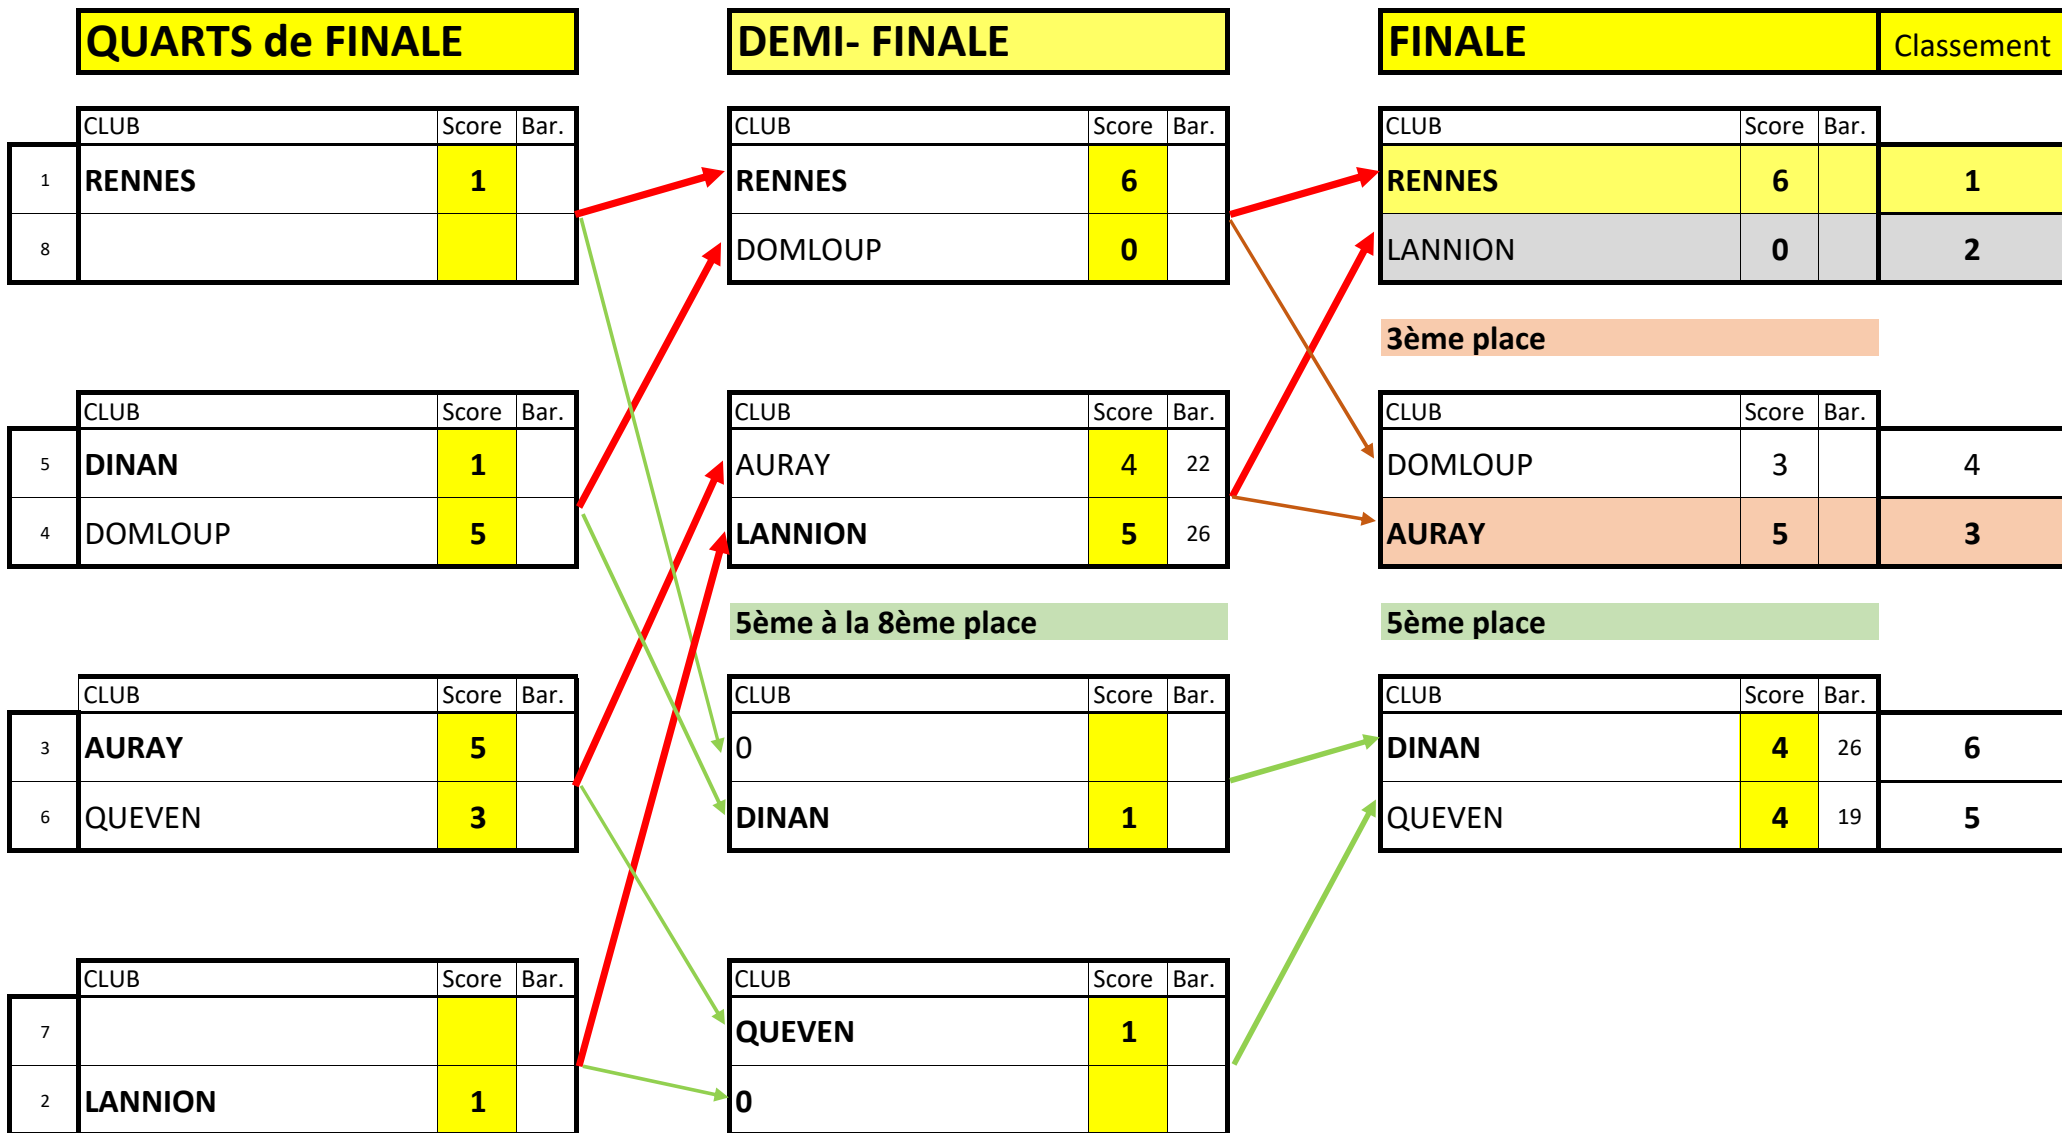

CHAMPIONNAT de BRETAGNE PAR EQUIPES

U18-U21 Hommes

QUARTS de FINALE

	CLUB	Score	Bar.
1	RENNES	1	
8			

	CLUB	Score	Bar.
5	DINAN	1	
4	DOMLOUP	5	

	CLUB	Score	Bar.
3	AURAY	5	
6	QUEVEN	3	

	CLUB	Score	Bar.
7			
2	LANNION	1	

DEMI- FINALE

	CLUB	Score	Bar.
	RENNES	6	
	DOMLOUP	0	

	CLUB	Score	Bar.
	AURAY	4	22
	LANNION	5	26

	CLUB	Score	Bar.
	0		
	DINAN	1	

	CLUB	Score	Bar.
	QUEVEN	1	
	0		

FINALE

	CLUB	Score	Bar.	Classement
	RENNES	6		1
	LANNION	0		2

3ème place

	CLUB	Score	Bar.	Classement
	DOMLOUP	3		4
	AURAY	5		3

5ème place

	CLUB	Score	Bar.	Classement
	DINAN	4	26	6
	QUEVEN	4	19	5

5ème à la 8ème place